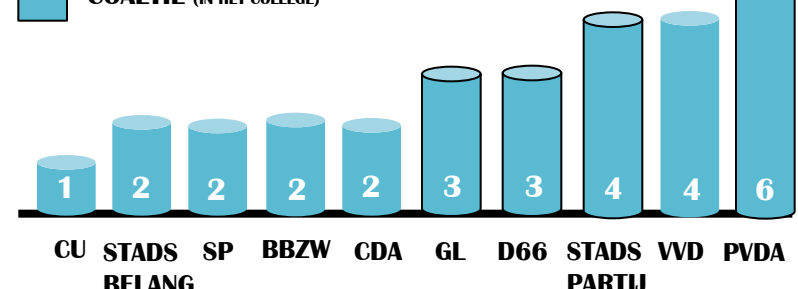

STAND 2013:
42.242
INWONERS

ONDERWERPEN

BESLISSEN OVER:

ZWEMBAD

ZORG

KUNSTGRAS

IJSSELKADE

TOERISME

COALITIE (IN HET COLLEGE)

RAADSVERGADERING MEEMAKEN?

IEDERE

WEKEN

21.30 - 23.00

MAANDAGAVOND

2

GEMIDDELD